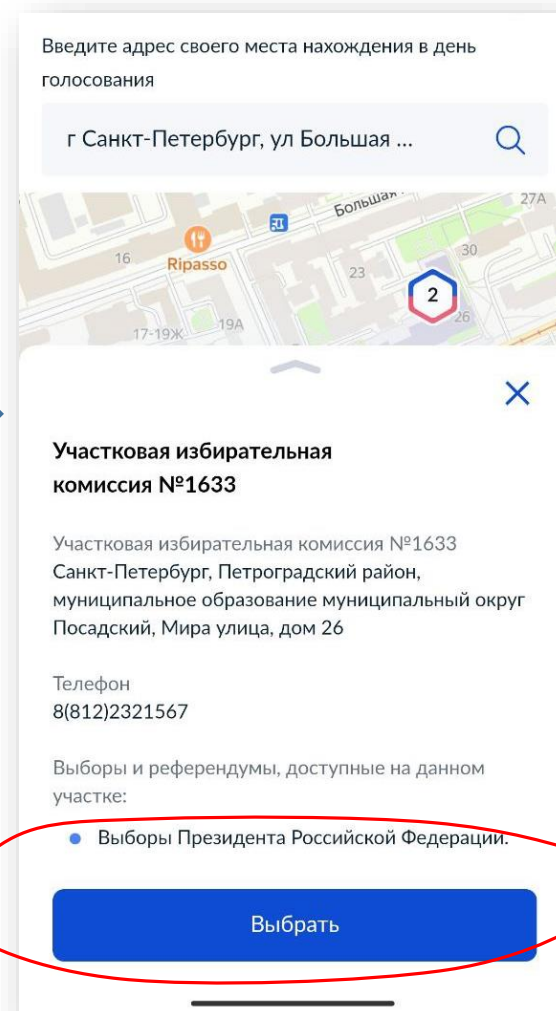

197101, г. Санкт-Петербург, ул.
Большая Монетная, д. 17-19

Уточнить адрес

Адрес
Регион
Санкт-Петербург

Улица
Большая Монетная

Индекс и номер дома
Индекс
197101

Дом

Продолжить

3

Подача заявления о голосовании по месту нахождения на «ГосУслугах»

Среди отметок на карте найдите
№ УИК в соответствии с
переданной Вам информацией

4

Нажмите

Нажмите

Участковая избирательная комиссия
№1633