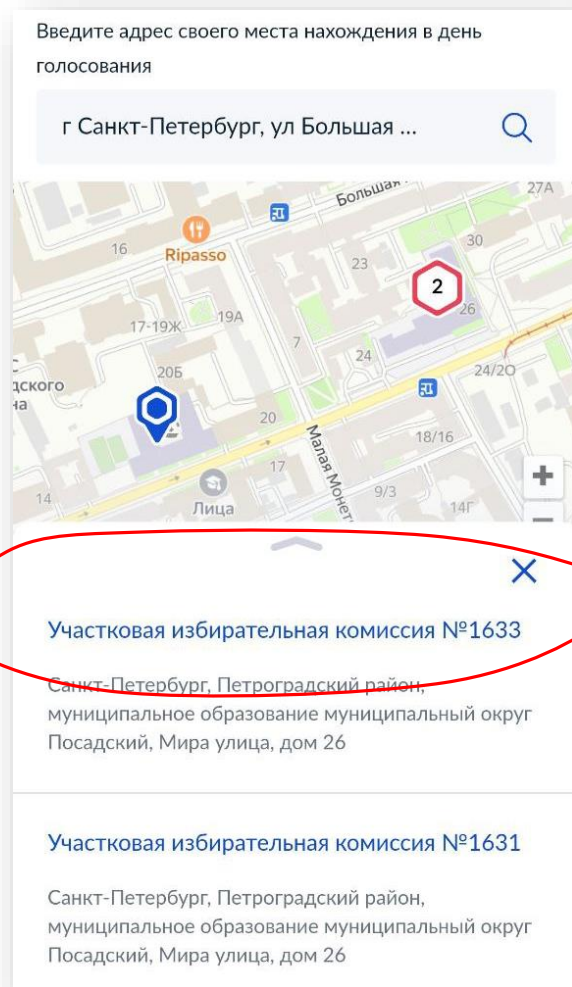

Адрес
197101, г. Санкт-Петербург, ул.
Большая Монетная, д. 17-19

> Уточнить адрес

Нет дома
 Нет квартиры

Продолжить

Нажмите

Введите адрес вашего места нахождения в день голосования

Адрес
[Проверьте адрес](#)

197101, г. Санкт-Петербург, ул.
Большая Монетная, д. 17-19

Уточнить адрес

Адрес
Регион
Санкт-Петербург

Улица
Большая Монетная

Индекс и номер дома
Индекс
197101

Дом

Продолжить

3

Подача заявления о голосовании по месту нахождения на «ГосУслугах»

Среди отметок на карте найдите
№ УИК в соответствии с
переданной Вам информацией

4

Нажмите

Нажмите

Участковая избирательная комиссия
№1633