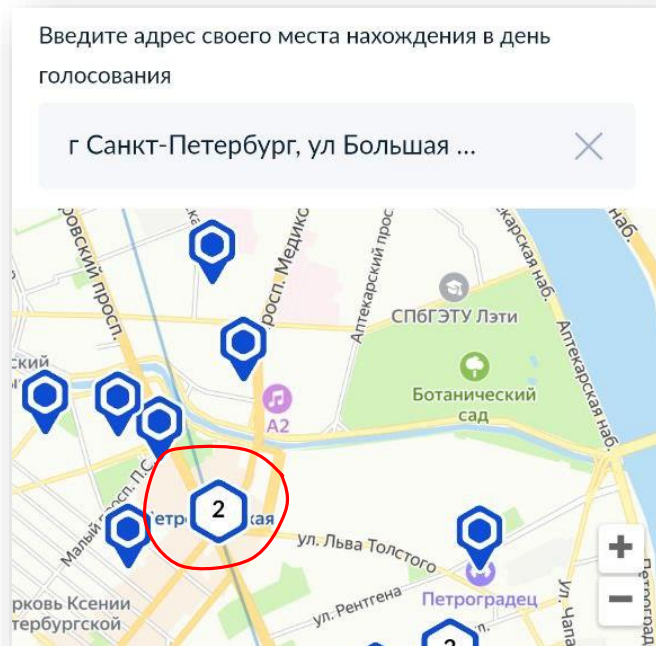

Адрес
197101, г. Санкт-Петербург, ул.
Большая Монетная, д. 17-19

> Уточнить адрес

Нет дома
 Нет квартиры

Продолжить

Нажмите

Введите адрес вашего места нахождения в день голосования

Адрес
[Проверьте адрес](#)

197101, г. Санкт-Петербург, ул.
Большая Монетная, д. 17-19

Уточнить адрес

Адрес
Регион
Санкт-Петербург

Улица
Большая Монетная

Индекс и номер дома
Индекс
197101

Дом

Продолжить

3

Подача заявления о голосовании по месту нахождения на «ГосУслугах»

Среди отметок на карте найдите
№ УИК в соответствии с
переданной Вам информацией

4

Нажмите

Нажмите

Участковая избирательная комиссия
№1633